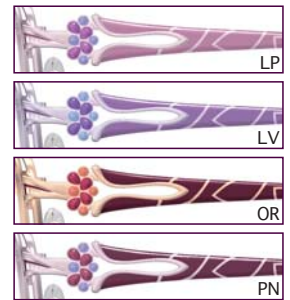

ALL TITAN

JS-7501

53 □ 16-135 (H36.5)

COLOR

- LP
- LV
- OR
- PN

ALL TITAN

JS-7502

52 □ 17-135 (H35.0)

COLOR

- LP
- LV
- OR
- PN

ナイロール

JS-7503

52 □ 16-135 (H34.0)

COLOR

- G
- LP
- LV

ALL TITAN