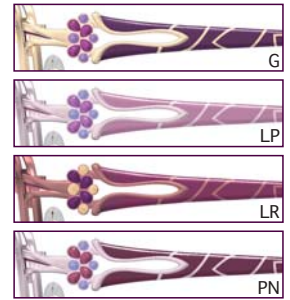

JPNO-O

日本製

JAPIKA sabae

ALL TITAN

JS-7500

51 □ 16-135 (H34.0)

COLOR

- G
- LP
- LR
- PN

ALL TITAN

JS-7501

53 □ 16-135 (H36.5)

COLOR

- LP
- LV
- OR
- PN

ALL TITAN

JS-7502

52 □ 17-135 (H35.0)

COLOR

- LP
- LV
- OR
- PN

ナイロール

JS-7503

52 □ 16-135 (H34.0)

COLOR

- G
- LP
- LV

ALL TITAN