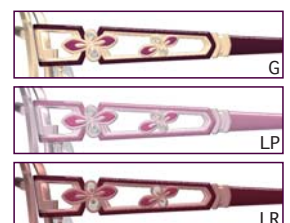

JS-7505

53 □ 17-135 (H36.0)

COLOR

- G
- LP
- LR

ALL TITAN