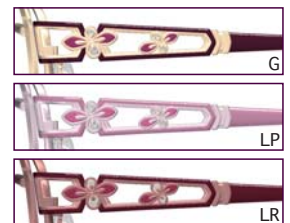

COLOR

- LP
- LV
- OR
- PN

ナイロール

JS-7503

52 □ 16-135 (H34.0)

COLOR

- G
- LP
- LV

ALL TITAN

JS-7504

54 □ 16-135 (H35.5)

COLOR

- G
- LP
- LR

ALL TITAN

JS-7505

53 □ 17-135 (H36.0)

COLOR