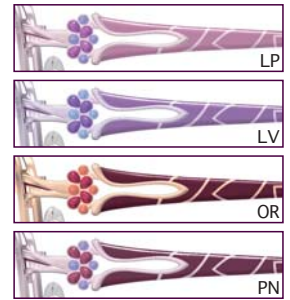

ALL TITAN

JS-7501

53 □ 16-135 (H36.5)

COLOR

- LP
- LV
- OR
- PN

ALL TITAN

JS-7502

52 □ 17-135 (H35.0)

COLOR

- LP
- LV
- OR
- PN

ナイロール

JS-7503

52 □ 16-135 (H34.0)

COLOR

- G
- LP
- LV

ALL TITAN