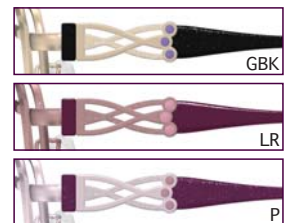

ALL TITAN (γ Ti - β TITAN)

JS-7523

52 □ 16-135 (H30.0)

COLOR
OR
P
WNP

ALL TITAN (γ Ti - β TITAN)

JS-7524

52 □ 16-135 (H32.0)

COLOR
GBK
LR
P