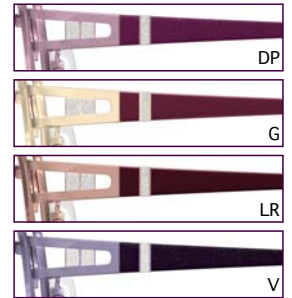

JS-7526

51, 53 □ 16-135
(↑33.0, 34.3)

COLOR
G
LR
P
PV

ALL TITAN

JS-7527

52 □ 17-135 (↑34.8)

COLOR
G
ORM
PV
WNP

ALL TITAN

ナイロール

ALL TITAN

JS-7529

52, 54 □ 16-135
(↑33.0, 34.3)

COLOR
DP
G
LR
V

ALL TITAN

ナイロール

JS-7530

53 □ 17-135 (↑34.8)

COLOR
DP
G
V
WM