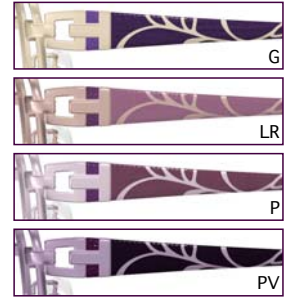

JS-7526

51, 53 □ 16-135
(↑33.0, 34.3)

COLOR
G
LR
P
PV

ALL TITAN

JS-7527

52 □ 17-135 (↑34.8)

COLOR
G
ORM
PV
WNP

ALL TITAN

ナイロール

ALL TITAN

JS-7529

52, 54 □ 16-135
(↑33.0, 34.3)

COLOR
DP
G
LR
V

ALL TITAN

ナイロール

JS-7530

53 □ 17-135 (↑34.8)

COLOR
DP
G
V
WM